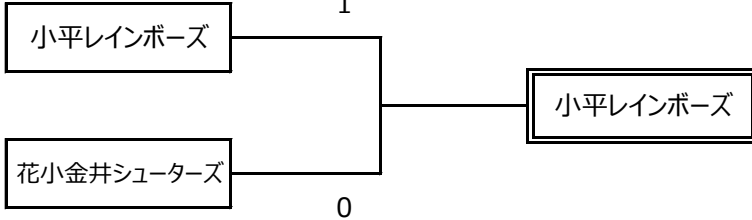

【第3 2回わんぱく大会】

決勝リーグ	日程	6/11(日)
	会場	小平10小

■ 3位パート

会場: [小平10小]		6/11(日) 08:45 開場								
3位パート		A3	B3	C3	D4	E4	勝点	得失点差	総得点	順位
A3	O.P.J.FC		0-0	0-0	0-0	0-3	3	-3	0	5
B3	KS SUZUKI LEONE	0-0		0-2	3-0	1-0	7	2	4	1
C3	花小金井シューターズFC	0-0	2-0		0-3	2-0	7	1	4	3
D4	小平レインボーズ	0-0	0-3	3-0		1-0	7	1	4	2
E4	FC小川ジュニアズ	3-0	0-1	0-2	0-1		3	-1	3	4

⑪ 2位決定戦

5分x 2 ハーフタイム 3分

駐車台数 各チーム1台

6/11(日) 08:45 開場			
	開始	対戦	審判
第1試合	09:30	①	C3
第2試合	09:55	②	B3
第3試合	10:20	③	C3
第4試合	10:45	④	A3
第5試合	11:10	⑤	B3
第6試合	11:35	⑥	E4
第7試合	12:00	⑦	A3
第8試合	12:25	⑧	D4
第9試合	12:50	⑨	E4
第10試合	13:15	⑩	D4
第11試合	-	⑪	B3

8分x 2 ハーフタイム 3分

優秀選手
KS Suzuki LEONE 森川 晟之介
小平レインボーズ 佐久間 歩都
花小金井シューターズ 高橋 泰基
FC小川ジュニアズ 長谷川 快晴
O.P.J.FC 鋤崎 有吏