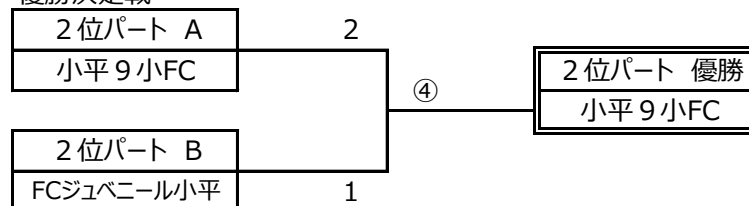

10分x 2 ハーフタイム 5分

【第3 2回わんぱく大会】

決勝リーグ	日程	06/10(土)
	会場	小川西 A,B
	本部運営	小平10小

■ 1位パート

会場: [小川西 A]		09:30 ~ 8:30開場						
1位パート A		A1	B1	C1	勝点	得失点差	総得点	順位
A1	鷹の台ファイターズ		1-0	2-0	6	+3	3	1
B1	小平FCウイングス	0-1		2-0	3	-1	2	2
C1	小平10小SC	0-2	0-2		0	-4	0	3

■ 2位パート

会場: [小川西 B]		09:30 ~ 8:30開場						
2位パート A		A2	B2	C2	勝点	得失点差	総得点	順位
A2	小平9小FC		4-1	3-0	6	6	7	1
B2	学園東小ミラクルキッズ	1-4		3-1	3	-1	4	2
C2	小平15小SC	0-3	1-3		0	-5	1	3

会場: [小川西 A]		09:30 ~ 8:30開場						
1位パート B		D1	E1	W1	勝点	得失点差	総得点	順位
D1	KSキッカーズLEONE		4-0	1-0	6	+5	5	1
E1	小平8小アベリア	0-4		0-1	0	-5	0	3
W1	小平FCイレブン	1p[wc] 0-1	1-0		3	0	1	2

会場: [小川西 B]		09:30 ~ 8:30開場						
2位パート B		D2	E2	W2	勝点	得失点差	総得点	順位
D3	ホワイトダックス		0-9	0-6	0	-15	0	3
E3	FCジュベニール小平	9-0		1-0	6	10	10	1
W2	BSサッカークラブ	2p[wc] 6-0	0-1		3	5	6	2

優勝決定戦

優勝決定戦

06/10(土) 駐車台数 各チーム2台

	時間	試合	審判
第1試合	09:30	①	②
第2試合	10:10	②	①
第3試合	10:50	③	④
第4試合	11:30	④	③
第5試合	12:10	⑤	⑥
第6試合	12:50	⑥	⑤
決勝	13:50	⑦	各リーグ2位