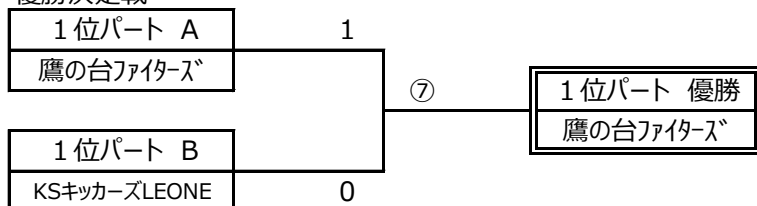

【第3 2回わんぱく大会】

決勝リーグ	日程	06/10(土)
	会場	小川西 A,B
	本部運営	小平10小

■ 1位パート

会場: [小川西 A]		09:30 ~ 8:30開場						
1位パート A		A1	B1	C1	勝点	得失点差	総得点	順位
A1	鷹の台ファイターズ		1-0	2-0	6	+3	3	1
B1	小平FCウイングス	0-1		2-0	3	-1	2	2
C1	小平10小SC	0-2	0-2		0	-4	0	3

■ 2位パート

会場: [小川西 B]		09:30 ~ 8:30開場						
2位パート A		A2	B2	C2	勝点	得失点差	総得点	順位
A2	小平9小FC		4-1	3-0	6	6	7	1
B2	学園東小ミラクルキッズ	1-4		3-1	3	-1	4	2
C2	小平15小SC	0-3	1-3		0	-5	1	3

会場: [小川西 A]		09:30 ~ 8:30開場						
1位パート B		D1	E1	W1	勝点	得失点差	総得点	順位
D1	KSキッカーズLEONE		4-0	1-0	6	+5	5	1
E1	小平8小アベリア	0-4		0-1	0	-5	0	3
W1	小平FCイレブン	1p[wc] 0-1	1-0		3	0	1	2

会場: [小川西 B]		09:30 ~ 8:30開場						
2位パート B		D2	E2	W2	勝点	得失点差	総得点	順位
D3	ホワイトダックス		0-9	0-6	0	-15	0	3
E3	FCジュベニール小平	9-0		1-0	6	10	10	1
W2	BSサッカークラブ	2p[wc] 6-0	0-1		3	5	6	2

優勝決定戦